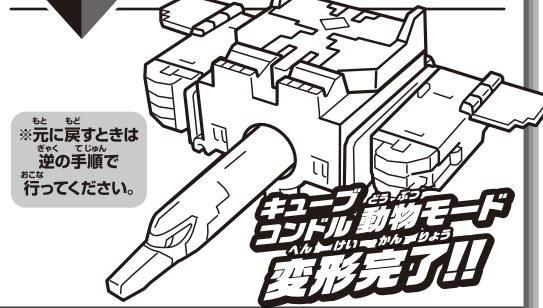

#### 持ち上げない!!

合体した状態で頭部を持って持ち上げないでください。合体が解除されます。

矢印一覧 (やじるしいちらん)

## 動物モードへの変形 ※セット内容の状態から始めます。

①-1 腕部を矢印の方向に開きます。

①-2 本体を矢印の方向に倒します。

①-3 翼を展開させます。

② キューブコンドル頭部パーツを矢印の方向から本体に差し込み凹凸部をカチッとするまではめ合わせます。

※元に戻すときは逆の手順で行ってください。