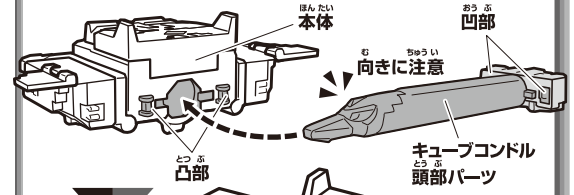

## 動物モードへの変形 ※セット内容の状態から始めます。

①-1 腕部を矢印の方向に開きます。

①-2 本体を矢印の方向に倒します。

①-3 翼を展開させます。

② キューブコンドル頭部パーツを矢印の方向から本体に差し込み凹凸部をカチッとするまではめ合わせます。

※元に戻すときは逆の手順で行ってください。